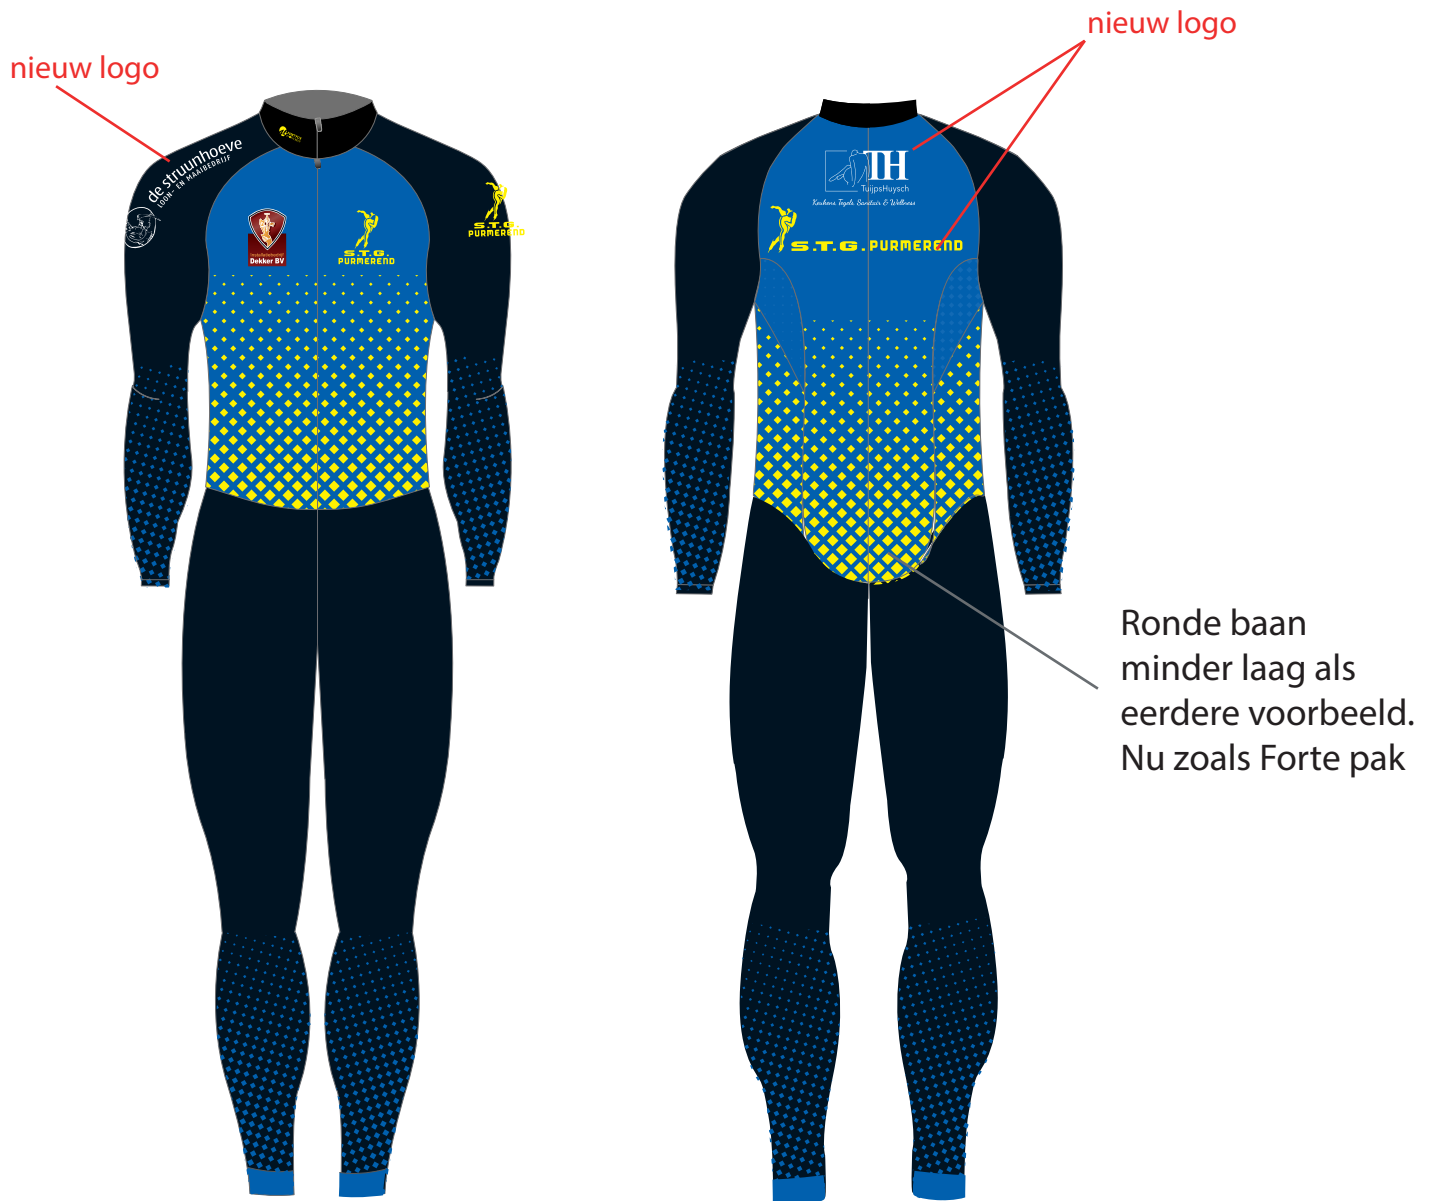

Artikel 1

Schaatspak

Gele en blauwe kleur zoals eerder gemaakte kleding van Stg Purmerend

Artikel 2

Thermopak

Artikel 3

Salopette

Artikel 4

Thermo taille ritsbroek

Blauwe baan

Artikel 5

Thermo jack

Logo 13,5 cm breed!!

nieuw logo

Logo Stg Puremerend verwijderd op linkerarm

nieuw logo