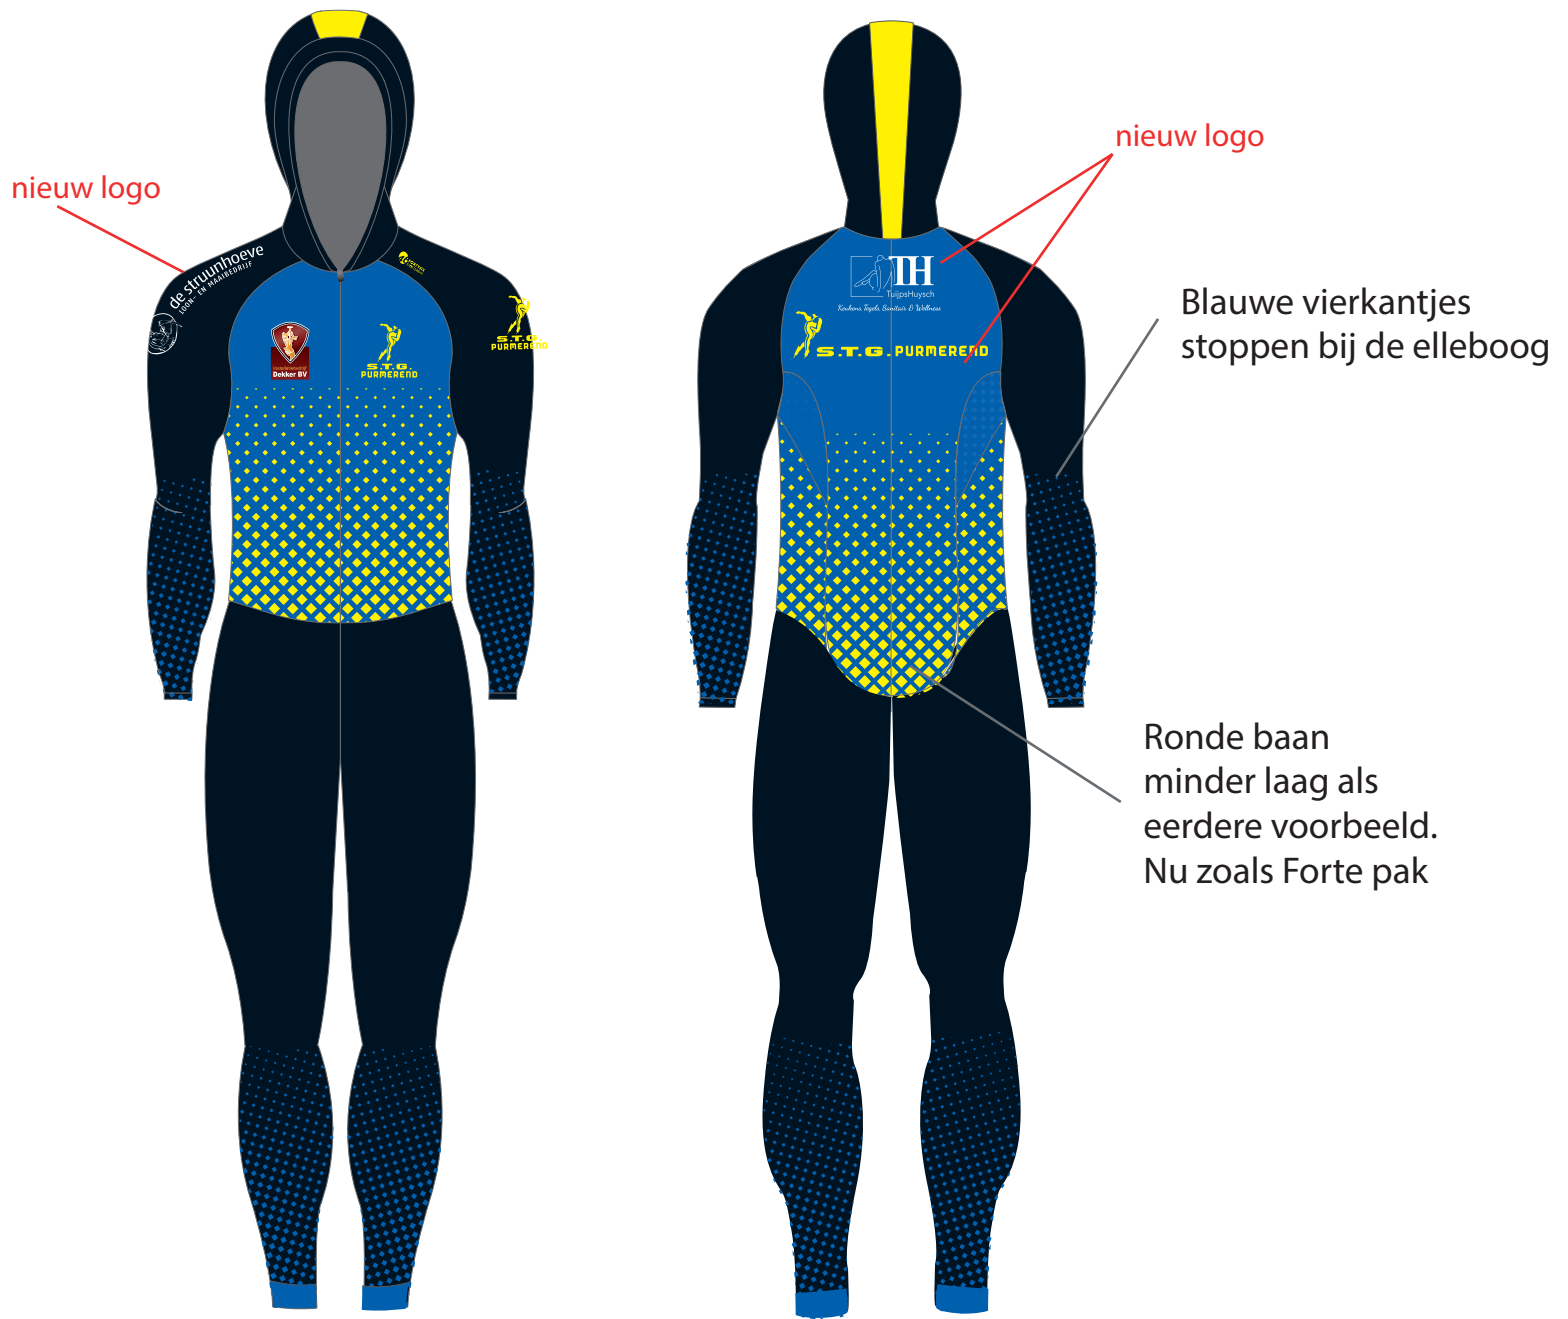

Artikel 1

Schaatspak

Gele en blauwe kleur zoals eerder gemaakte kleding van Stg Purmerend

Artikel 2

Thermopak

Artikel 3

Salopette

Artikel 4

Thermo taille ritsbroek

Blauwe baan

Artikel 5

Thermo jack

Logo 13,5 cm breed!!

nieuw logo

Logo Stg Puremerend verwijderd op linkerarm

nieuw logo